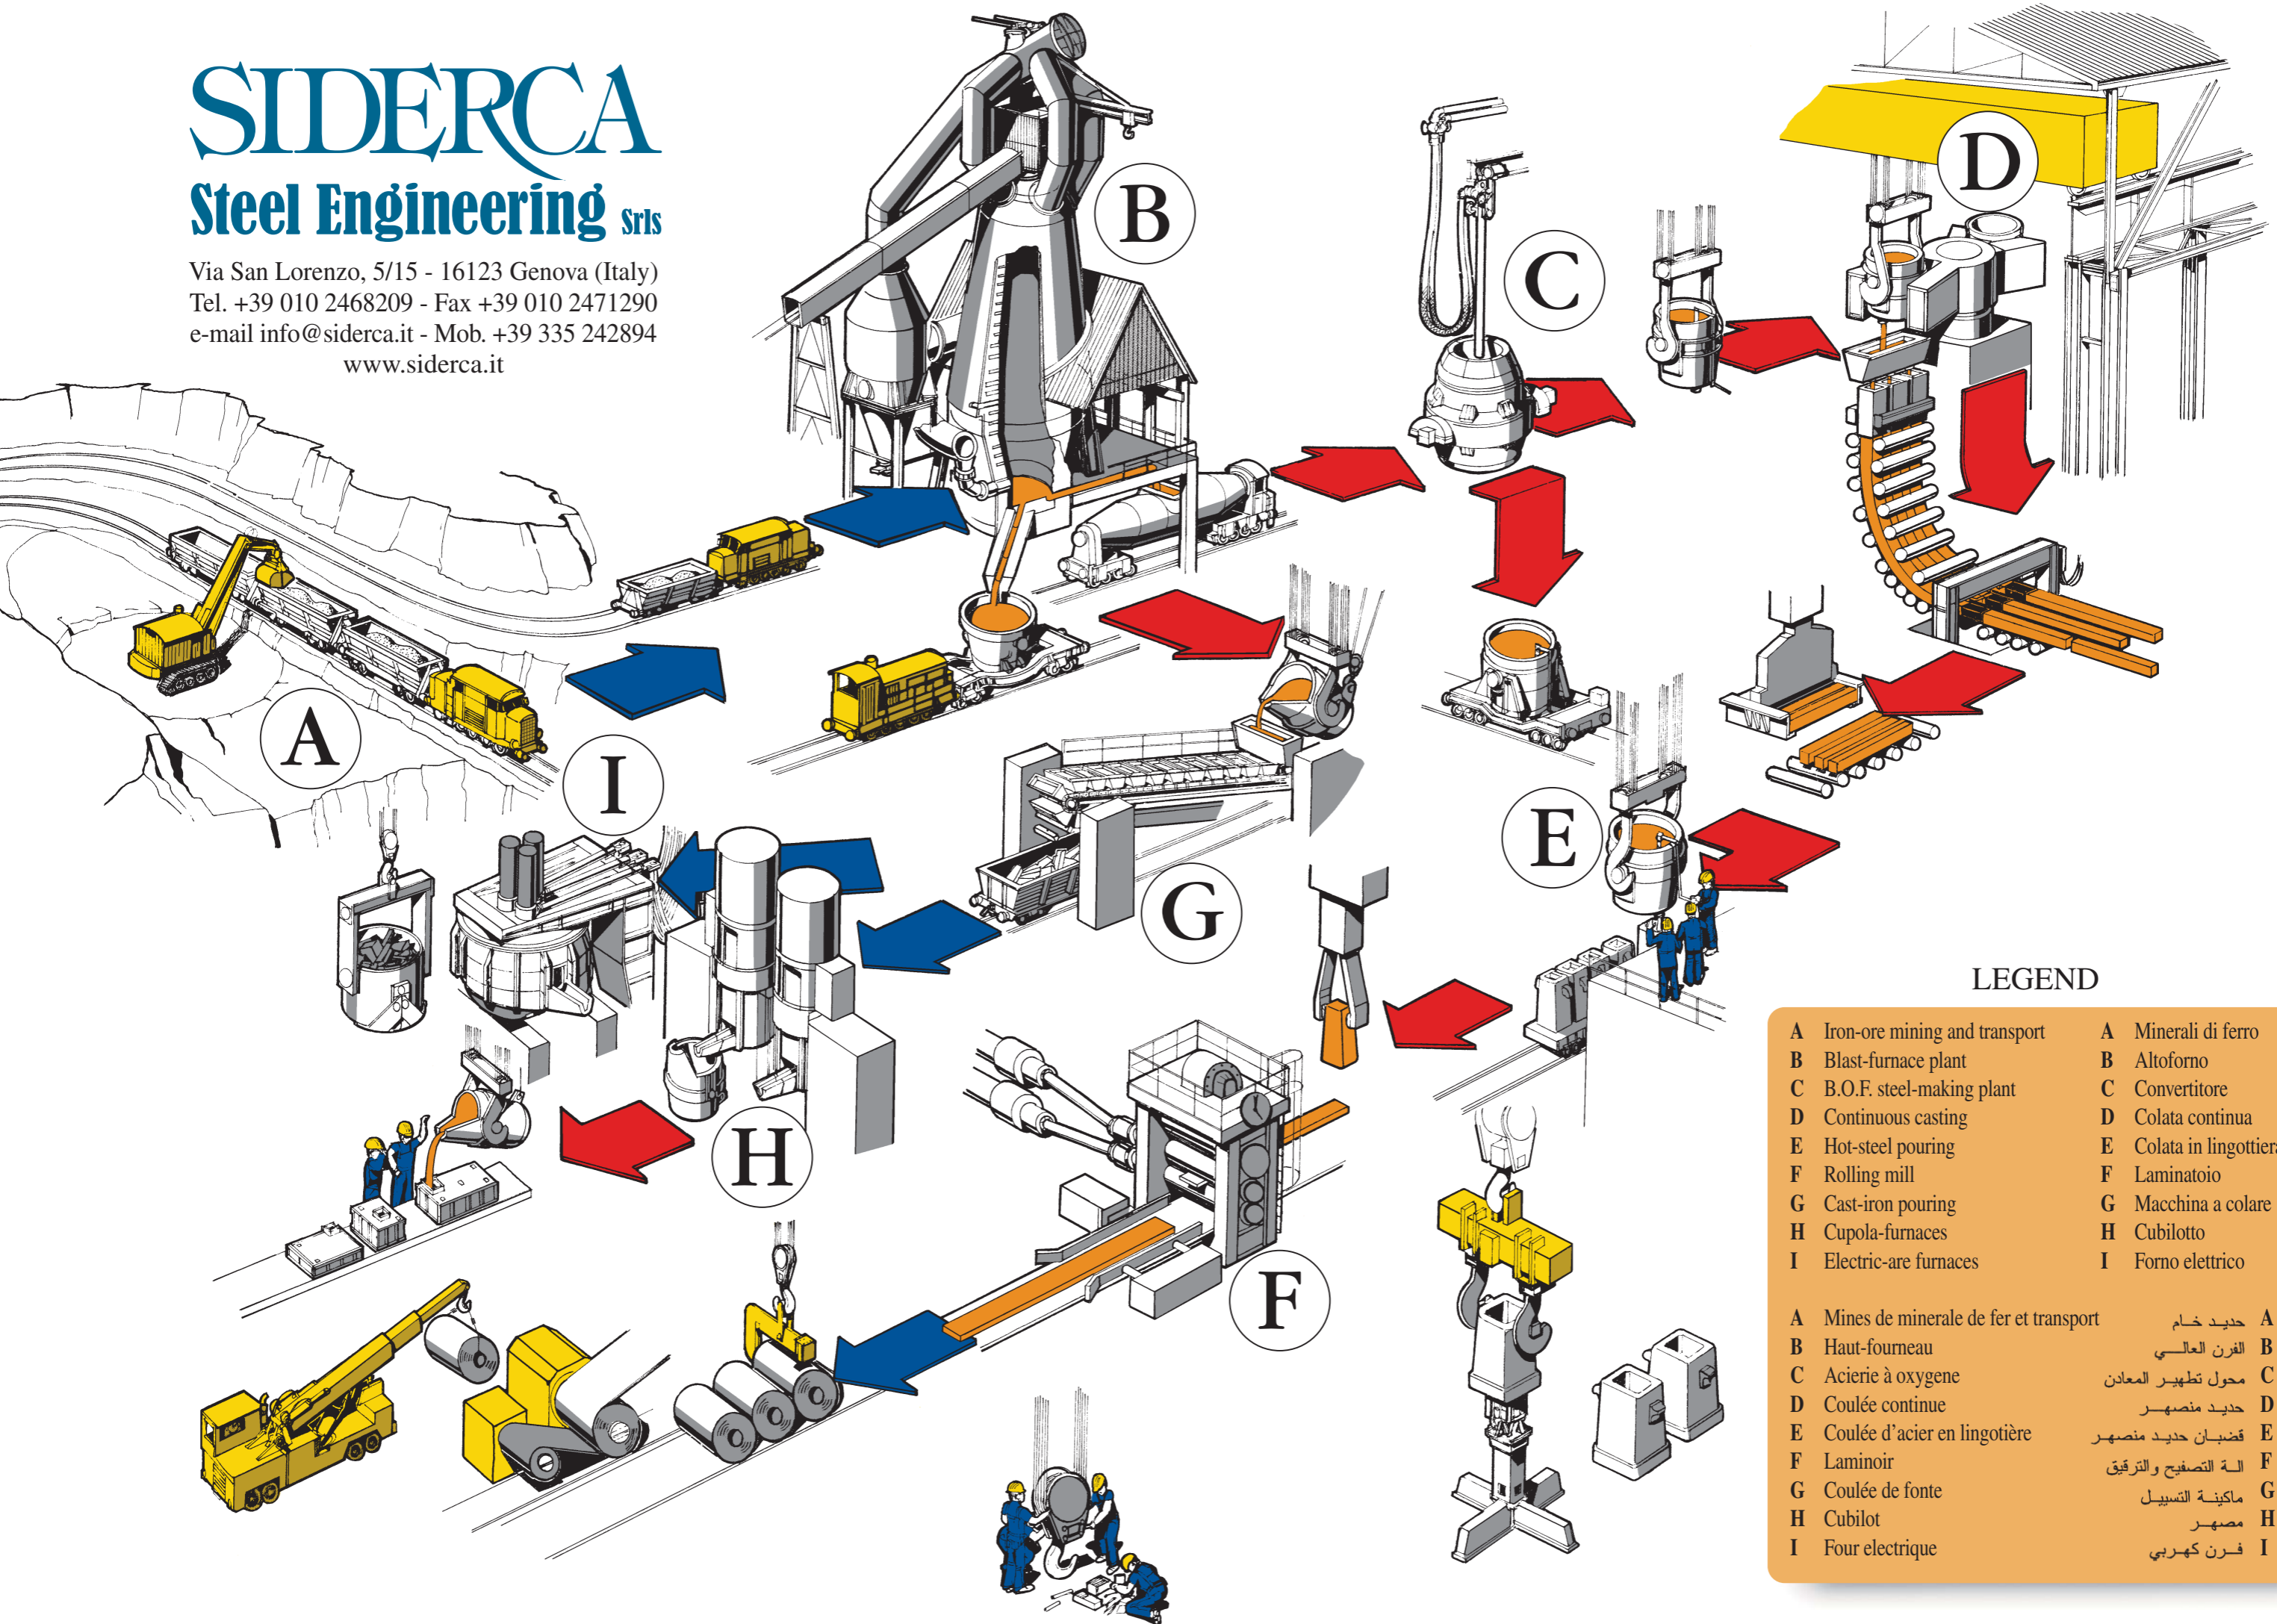

SIDERCA

Steel Engineering Srls

Via San Lorenzo, 5/15 - 16123 Genova (Italy)
 Tel. +39 010 2468209 - Fax +39 010 2471290
 e-mail info@siderca.it - Mob. +39 335 242894
 www.siderca.it

LEGEND

A	Iron-ore mining and transport	A	Minerali di ferro
B	Blast-furnace plant	B	Altoforno
C	B.O.F. steel-making plant	C	Convertitore
D	Continuous casting	D	Colata continua
E	Hot-steel pouring	E	Colata in lingottiera
F	Rolling mill	F	Laminatoio
G	Cast-iron pouring	G	Macchina a colare
H	Cupola-furnaces	H	Cubilotto
I	Electric-arc furnaces	I	Forno elettrico
A	Mines de minerale de fer et transport	A	حديد خام
B	Haut-fourneau	B	الفرن العالي
C	Acierie à oxygene	C	محول تطهير المعادن
D	Coulée continue	D	حديد منصهر
E	Coulée d'acier en lingotière	E	قضبان حديد منصهر
F	Laminoir	F	اللة التصفيح والترقيق
G	Coulée de fonte	G	ماكينة التسيليل
H	Cubilot	H	مصهر
I	Four électrique	I	فرن كهربى